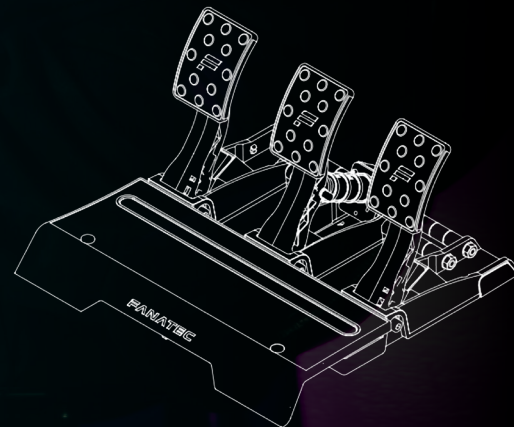

PROFI SZIMULÁTOR SZETT

Bérelhető eszközeink kínálatában megtalálható a gyakorlott szimulátorosok egyik kedvence: a **Trak Racer csővázra épített Fanatec szett**.

A 8 Nm nyomatékra képes kormány mellett speciális fékpedál, valamint H-váltóként is használható szekvenciális váltó kapott helyet, a kézifék közvetlen közelében.

Ha igazán komoly, fix üléses szimulátoros élményt keresel, ez a szett kiváló választás.