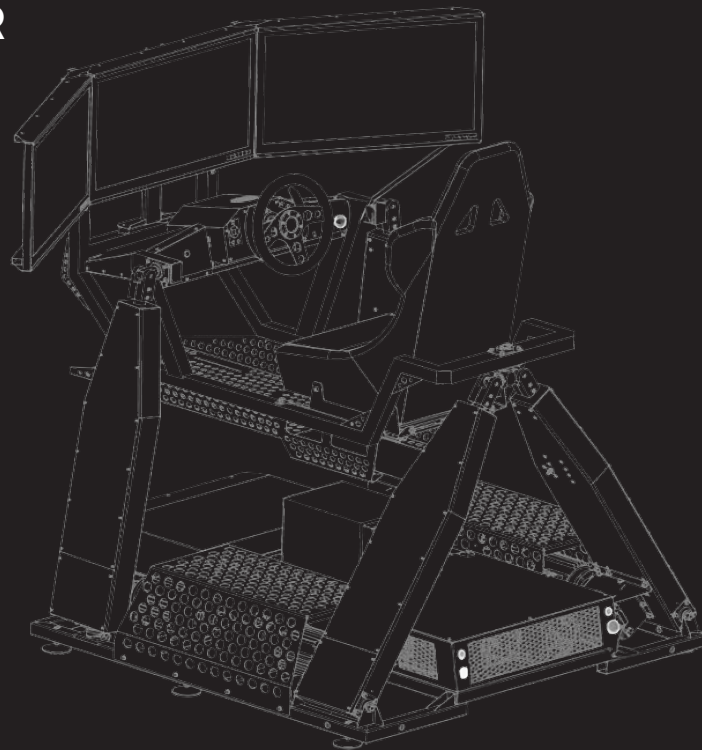

A gépeink már **VR fejszettel** is elérhetőek az igazán egyedi élményért. Mintha ténylegesen egy autóban ülnénk!

DIRT
RALLY 2.0

Forma1

ASSETTO CORSA

PROJECT
CARS 2

MI SZÜKSÉGES A TELEPÍTÉSHEZ?

A gépnek min. **3x3 m helyigénye** van a biztonsági zónával együtt
Az üzemeltetési terület eléréséhez minimum 140 cm széles nyílászáró
vagy közlekedő szükséges.